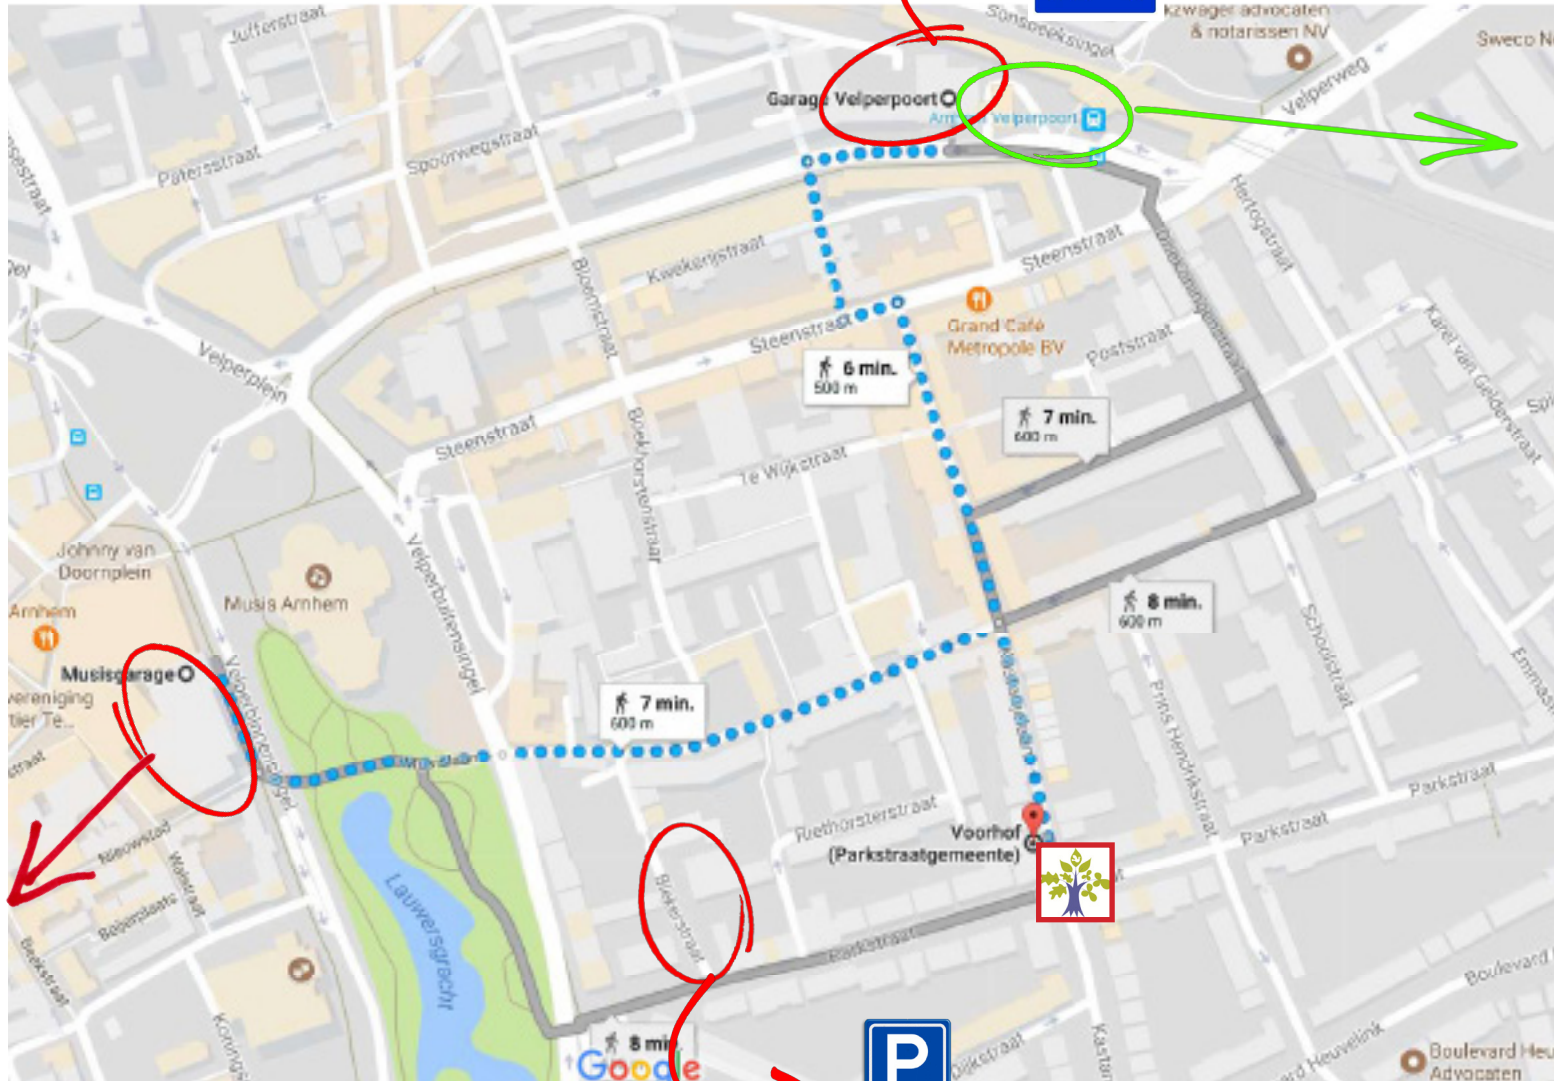

BEREIKBAARHEID

PARKSTRAATKERK Parkstraat 31a, 6828 JC Arnhem

VOORHOF Kastanjelaan 22e, 6828 GL Arnhem (zijingang Parkstraatkerk)

OPENBAAR VERVOER

U kunt met de trein of met de bus naar station Arnhem Velperpoort. Vanaf het station is het ongeveer 7 minuten lopen.

PARKEREN

U kunt in de straten betaald parkeren. Verder zijn er op loopafstand twee parkeergarages en een kleine parkeerplaats.

Parkeergarage Velperpoort
Ir. van Muylwykstraat 175, Arnhem
kzwager advocaten & notarissen NV

Musisgarage
Velperbinnensingel 2, Arnhem

Betaald parkeren (beperkt aantal plaatsen)
Blekerstraat, Arnhem